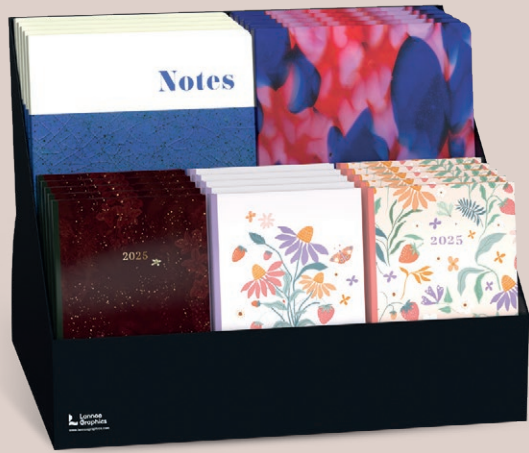

P.O.S. MATERIAL