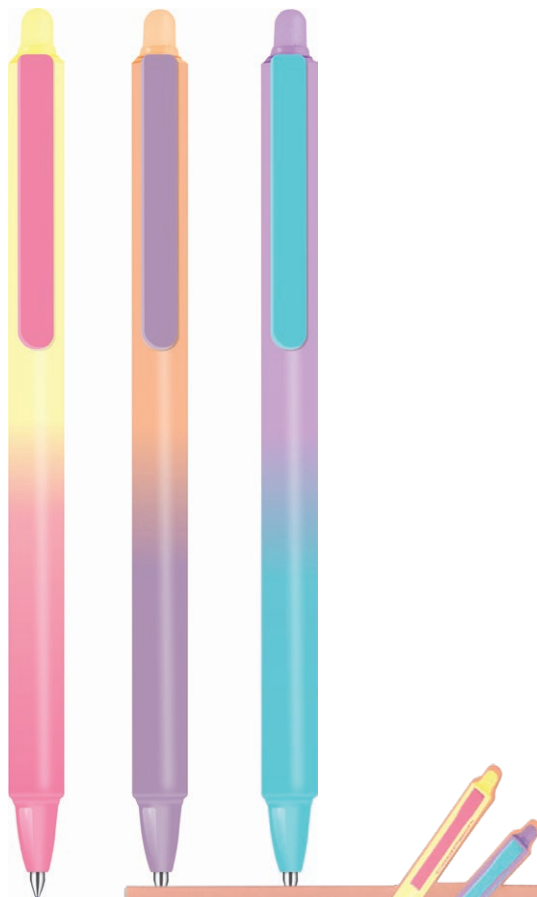

0,5 BLUE INK

17. C02671PTR

ERASABLE PENS DISPLAY 36 PCS WILD ANIMALS

PU: 36 | NP ITEM: | NP DISPLAY:

SIZE ITEM: 1,5 x 1 x 14,4 cm | SIZE DISPLAY: 13,5 x 13,7 x 14,8 cm

TECH SPECS: AUTOMATICALLY RETRACTABLE - BLUE INK 0,5mm - 6 DESIGNS x 6 PCS.

0,5 BLUE INK

**NEW**

**18. C03906CP**  
ERASABLE PENS DISPLAY 36 PCS GRADIENT DARK

PU: 36 | NP ITEM: | NP DISPLAY:

SIZE ITEM: 1,5 x 1 x 14,4 cm | SIZE DISPLAY: 13,5 x 13,7 x 14,8 cm

TECH SPECS: AUTOMATICALLY RETRACTABLE - BLUE INK 0,5mm - 6 DESIGNS x 6 PCS.

0,5 BLUE INK

**NEW**

**19. C03890CP**  
ERASABLE PENS DISPLAY 36 PCS GRADIENT LIGHT

PU: 36 | NP ITEM: | NP DISPLAY:

SIZE ITEM: 1,5 x 1 x 14,4 cm | SIZE DISPLAY: 13,5 x 13,7 x 14,8 cm

TECH SPECS: AUTOMATICALLY RETRACTABLE - BLUE INK 0,5mm - 6 DESIGNS x 6 PCS.

0,5 BLUE INK

**NEW**

20. C24734CP  
ERASABLE PENS DISPLAY 48 PCS BOYS

PU: 48 | NP ITEM: | NP DISPLAY:

SIZE ITEM: 1,7 x 1 x 14,4 cm | SIZE DISPLAY: 20 x 17 x 15 cm

TECH SPECS: AUTOMATICALLY RETRACTABLE - BLUE INK 0,5mm - 8 DESIGNS x 6 PCS.