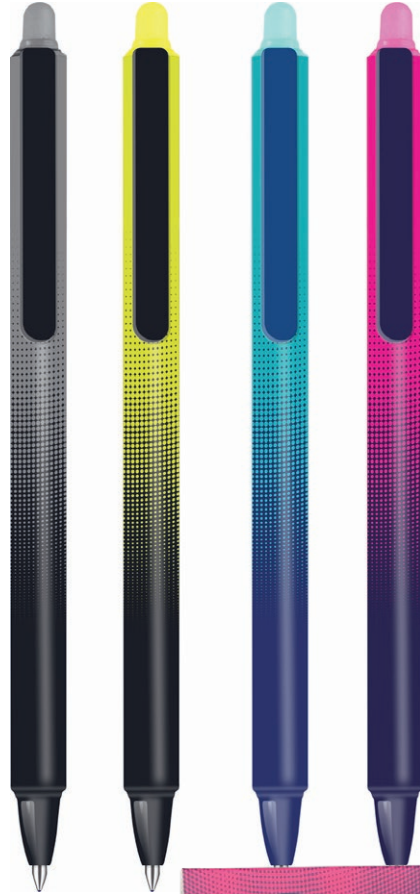

## 16. C53961PTR

ERASABLE PENS DISPLAY 36 PCS UNICORNS

PU: 36 | NP ITEM: | NP DISPLAY:

SIZE ITEM: 1,5 x 1 x 14,4 cm | SIZE DISPLAY: 13,5 x 13,7 x 14,8 cm

TECH SPECS: AUTOMATICALLY RETRACTABLE - BLUE INK 0,5mm - 6 DESIGNS x 6 PCS.

0,5 BLUE INK

17. C02671PTR

ERASABLE PENS DISPLAY 36 PCS WILD ANIMALS

PU: 36 | NP ITEM: | NP DISPLAY:

SIZE ITEM: 1,5 x 1 x 14,4 cm | SIZE DISPLAY: 13,5 x 13,7 x 14,8 cm

TECH SPECS: AUTOMATICALLY RETRACTABLE - BLUE INK 0,5mm - 6 DESIGNS x 6 PCS.

0,5 BLUE INK

**NEW**

**18. C03906CP**  
ERASABLE PENS DISPLAY 36 PCS GRADIENT DARK

PU: 36 | NP ITEM: | NP DISPLAY:

SIZE ITEM: 1,5 x 1 x 14,4 cm | SIZE DISPLAY: 13,5 x 13,7 x 14,8 cm

TECH SPECS: AUTOMATICALLY RETRACTABLE - BLUE INK 0,5mm - 6 DESIGNS x 6 PCS.

0,5 BLUE INK

**NEW**

**19. C03890CP**  
ERASABLE PENS DISPLAY 36 PCS GRADIENT LIGHT

PU: 36 | NP ITEM: | NP DISPLAY:

SIZE ITEM: 1,5 x 1 x 14,4 cm | SIZE DISPLAY: 13,5 x 13,7 x 14,8 cm

TECH SPECS: AUTOMATICALLY RETRACTABLE - BLUE INK 0,5mm - 6 DESIGNS x 6 PCS.